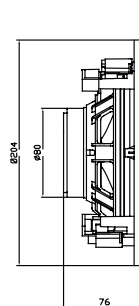

LINHA K6

SOFISTICAÇÃO NA MEDIDA DO SEU PROJETO

800W MAX (PAR)
400W RMS (PAR)

BLACK | WHITE

Caixa acústica 2 vias - woofer 6.5" de alto desempenho, tweeter imã de neodímio, bobina de 1" e diafragma de PEI. Resistente à água grau IP-44. Conectores revestidos a ouro. Desenho exclusivo para alta potência e resposta em baixas frequências. Gabinete injetado em PP de alta resistência. Tela em alumínio anti-manchas. Suporte para parede removível. Uso em ambientes internos e externos.

ENCONTRE AS MEDIDAS DAS **ARANDELAS** AQUI

MODELOS: **C6C** E **C6F**

C6C0-50W
C6C0-50W

C6FR-50W
C6CR-50W

C6C0-80W

C6CR-80W

C6C0-120W

C6CR-120W