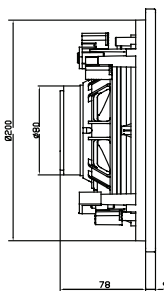

LINHA K6

SOFISTICAÇÃO NA MEDIDA DO SEU PROJETO

800W MAX (PAR)
400W RMS (PAR)

BLACK | WHITE

Caixa acústica 2 vias - woofer 6.5" de alto desempenho, tweeter imã de neodímio, bobina de 1" e diafragma de PEI. Resistente à água grau IP-44. Conectores revestidos a ouro. Desenho exclusivo para alta potência e resposta em baixas frequências. Gabinete injetado em PP de alta resistência. Tela em alumínio anti-manchas. Suporte para parede removível. Uso em ambientes internos e externos.

ENCONTRE AS MEDIDAS DAS **ARANDELAS** AQUI

MODELOS: **C6C** E **C6F**

C6C0-50W
C6C0-50W

C6FR-50W
C6CR-50W

C6C0-80W

C6CR-80W

C6C0-120W

C6CR-120W