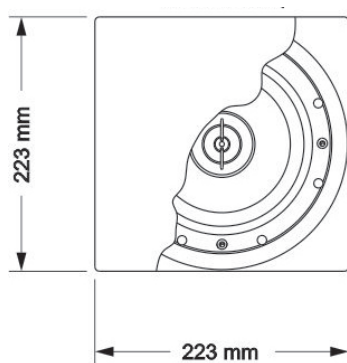

ENCONTRE AS MEDIDAS DAS **ARANDELAS** AQUI

MODELOS: **C6C** E **C6F**

C6C0-50W
C6C0-50W

C6FR-50W
C6CR-50W

C6C0-80W

C6CR-80W

C6C0-120W

C6CR-120W

Medida de corte
Ø200mm

Medida de corte
Ø204mm

MODELO: **CK6**

Medida de corte
Ø194mm

KAZ

 @kazaudioficial

kazaudio.com.br

Conforme Lei Federal nº 11.291/06, informamos que a exposição a ruídos superiores a 85 decibéis pode causar danos ao sistema auditivo. A KAZ não se responsabiliza pelo uso inadequado dos seus produtos.