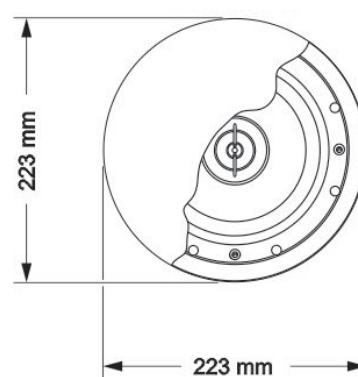

ENCONTRE AS MEDIDAS DAS **ARANDELAS** AQUI

MODELOS: **C6C** E **C6F**

C6C0-50W
C6C0-50W

C6FR-50W
C6CR-50W

C6C0-80W

C6CR-80W

C6C0-120W

C6CR-120W

Medida de corte
Ø200mm

Medida de corte
Ø204mm

MODELO: **CK6**

Medida de corte
Ø194mm

KAZ

 @kazaudioficial

kazaudio.com.br

Conforme Lei Federal nº 11.291/06, informamos que a exposição a ruídos superiores a 85 decibéis pode causar danos ao sistema auditivo. A KAZ não se responsabiliza pelo uso inadequado dos seus produtos.