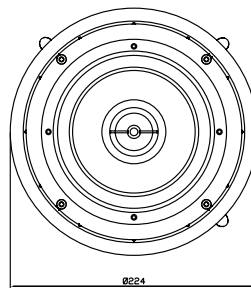

ENCONTRE AS MEDIDAS DAS **ARANDELAS** AQUI

MODELOS: **C6C** E **C6F**

C6C0-50W
C6C0-50W

C6FR-50W
C6CR-50W

C6C0-80W

C6CR-80W

C6C0-120W

C6CR-120W

Medida de corte
Ø200mm

Medida de corte
Ø204mm

MODELO: **CK6**

Medida de corte
Ø194mm

KAZ

 @kazaudioficial

kazaudio.com.br

Conforme Lei Federal nº 11.291/06, informamos que a exposição a ruídos superiores a 85 decibéis pode causar danos ao sistema auditivo. A KAZ não se responsabiliza pelo uso inadequado dos seus produtos.