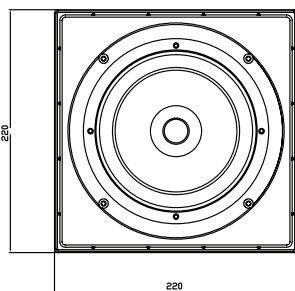

Formato de Áudio: MP3/AAC/AAC+/ALAC/

APE/WAV/FLAC

LINHA K5

SOFISTICAÇÃO NA MEDIDA DO SEU PROJETO

600W MAX (PAR)
300W RMS (PAR)

BLACK | WHITE

Caixa acústica 2 vias - Woofer 5.25" de alto desempenho, tweeter imã de neodímio, bobina de 3/4" e diafragma de PEI. Resistente à água - grau IP-44. Conectores revestidos a ouro. Desenho exclusivo para alta potência e resposta em baixas frequências. Gabinete injetado em PP de alta resistência. Tela em alumínio anti-manchas. Suporte para parede removível. Uso em ambientes internos e externos.

LINHA K6

SOFISTICAÇÃO NA MEDIDA DO SEU PROJETO

800W MAX (PAR)
400W RMS (PAR)

BLACK | WHITE

Caixa acústica 2 vias - woofer 6.5" de alto desempenho, tweeter imã de neodímio, bobina de 1" e diafragma de PEI. Resistente à água grau IP-44. Conectores revestidos a ouro. Desenho exclusivo para alta potência e resposta em baixas frequências. Gabinete injetado em PP de alta resistência. Tela em alumínio anti-manchas. Suporte para parede removível. Uso em ambientes internos e externos.

ENCONTRE AS MEDIDAS DAS **ARANDELAS** AQUI

MODELOS: **C6C** E **C6F**

C6C0-50W
C6C0-50W

C6FR-50W
C6CR-50W

C6C0-80W

C6CR-80W

C6C0-120W

C6CR-120W