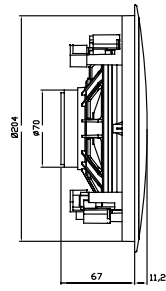

LINHA K6

SOFISTICAÇÃO NA MEDIDA DO SEU PROJETO

800W MAX (PAR)
400W RMS (PAR)

BLACK | WHITE

Caixa acústica 2 vias - woofer 6.5" de alto desempenho, tweeter imã de neodímio, bobina de 1" e diafragma de PEI. Resistente à água grau IP-44. Conectores revestidos a ouro. Desenho exclusivo para alta potência e resposta em baixas frequências. Gabinete injetado em PP de alta resistência. Tela em alumínio anti-manchas. Suporte para parede removível. Uso em ambientes internos e externos.

ENCONTRE AS MEDIDAS DAS **ARANDELAS** AQUI

MODELOS: **C6C** E **C6F**

C6C0-50W
C6C0-50W

C6FR-50W
C6CR-50W

C6C0-80W

C6CR-80W

C6C0-120W

C6CR-120W