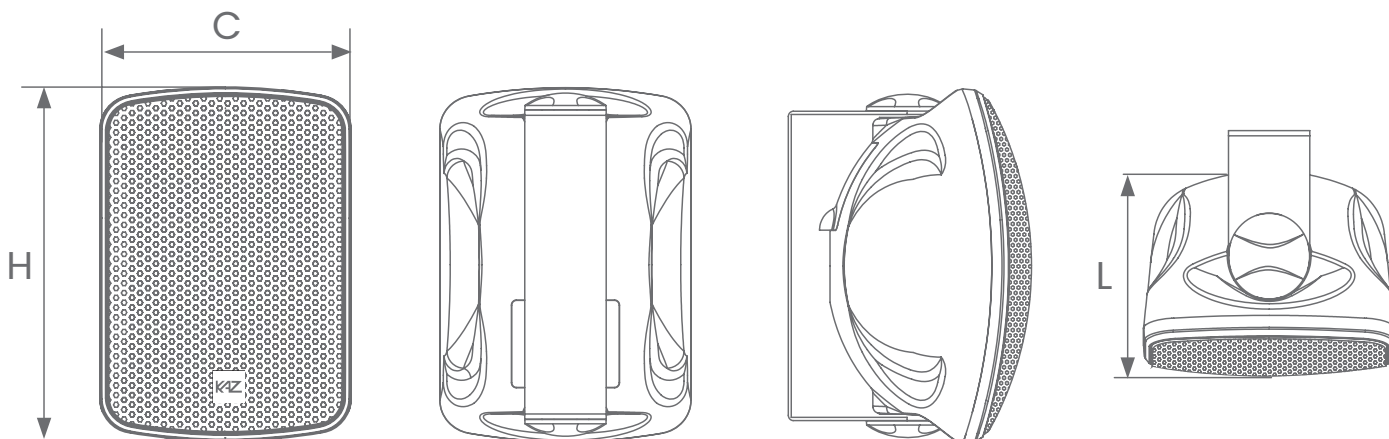

LINHA K6

SOFISTICAÇÃO NA MEDIDA DO SEU PROJETO

800W MAX (PAR)
400W RMS (PAR)

BLACK | WHITE

Caixa acústica 2 vias - woofer 6.5" de alto desempenho, tweeter imã de neodímio, bobina de 1" e diafragma de PEI. Resistente à água grau IP-44. Conectores revestidos a ouro. Desenho exclusivo para alta potência e resposta em baixas frequências. Gabinete injetado em PP de alta resistência. Tela em alumínio anti-manchas. Suporte para parede removível. Uso em ambientes internos e externos.

ENCONTRE AS MEDIDAS DAS **ARANDELAS** AQUI

MODELOS: **C6C** E **C6F**

C6C0-50W
C6C0-50W

C6FR-50W
C6CR-50W

C6C0-80W

C6CR-80W

C6C0-120W

C6CR-120W