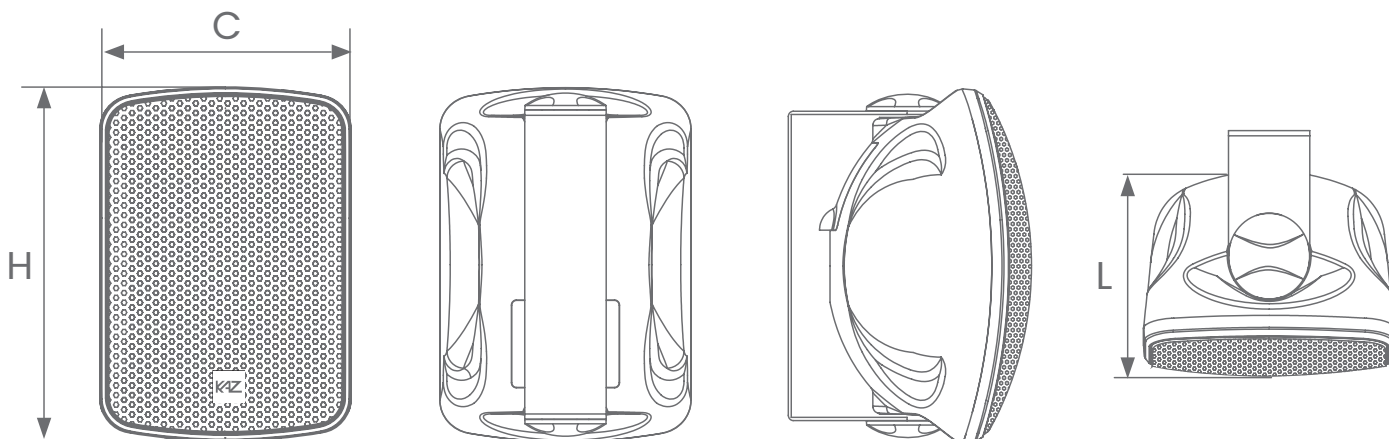

Formato de Áudio: MP3/AAC/AAC+/ALAC/

APE/WAV/FLAC

LINHA K5

SOFISTICAÇÃO NA MEDIDA DO SEU PROJETO

600W MAX (PAR)
300W RMS (PAR)

BLACK | WHITE

Caixa acústica 2 vias - Woofer 5.25" de alto desempenho, tweeter imã de neodímio, bobina de 3/4" e diafragma de PEI. Resistente à água - grau IP-44. Conectores revestidos a ouro. Desenho exclusivo para alta potência e resposta em baixas frequências. Gabinete injetado em PP de alta resistência. Tela em alumínio anti-manchas. Suporte para parede removível. Uso em ambientes internos e externos.