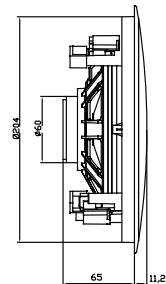

LINHA K6

SOFISTICAÇÃO NA MEDIDA DO SEU PROJETO

800W MAX (PAR)
400W RMS (PAR)

BLACK | WHITE

Caixa acústica 2 vias - woofer 6.5" de alto desempenho, tweeter imã de neodímio, bobina de 1" e diafragma de PEI. Resistente à água grau IP-44. Conectores revestidos a ouro. Desenho exclusivo para alta potência e resposta em baixas frequências. Gabinete injetado em PP de alta resistência. Tela em alumínio anti-manchas. Suporte para parede removível. Uso em ambientes internos e externos.

ENCONTRE AS MEDIDAS DAS **ARANDELAS** AQUI

MODELOS: **C6C** E **C6F**

C6C0-50W
C6C0-50W

C6FR-50W
C6CR-50W

C6C0-80W

C6CR-80W

C6C0-120W

C6CR-120W