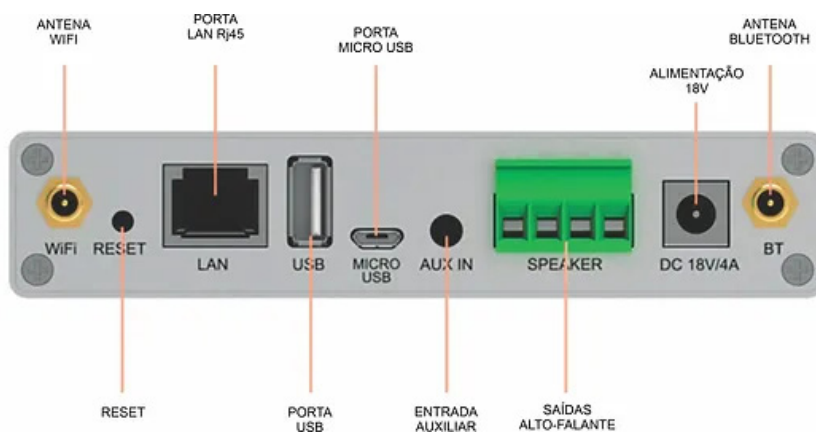

Conectividade:

Rede Wireless - IEEE802.11 b/g/n 2.4G
LAN 10/100M RJ45
Bluetooth 5.0
Host USB - Reproduz música via USB
Micro USB - Conexão com PC

Resposta de Frequência: 20Hz a 20KHz

Entrada Áudio: USB 2.0 e RCA

Saída de Áudio: Alto-falante

Potência de Saída: 2x 35W @ 4 ohms
2x 18W @ 8 ohms

Impedância de Saída: 4 - 8 ohms

LINHA KW 50.2

SOFISTICAÇÃO NA MEDIDA DO SEU PROJETO

Além de permitir a criação de sistemas de áudio Multi-room, adicionando outros dispositivos de streaming e controlando tudo pelo seu celular, o KW 50.2 incorpora um amplificador de altíssima qualidade, que potencializa ainda mais a qualidade sonora do seu ambiente.