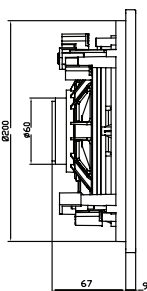

Formato de Áudio: MP3/AAC/AAC+/ALAC/

APE/WAV/FLAC

LINHA K5

SOFISTICAÇÃO NA MEDIDA DO SEU PROJETO

600W MAX (PAR)
300W RMS (PAR)

BLACK | WHITE

Caixa acústica 2 vias - Woofer 5.25" de alto desempenho, tweeter imã de neodímio, bobina de 3/4" e diafragma de PEI. Resistente à água - grau IP-44. Conectores revestidos a ouro. Desenho exclusivo para alta potência e resposta em baixas frequências. Gabinete injetado em PP de alta resistência. Tela em alumínio anti-manchas. Suporte para parede removível. Uso em ambientes internos e externos.

LINHA K6

SOFISTICAÇÃO NA MEDIDA DO SEU PROJETO

800W MAX (PAR)
400W RMS (PAR)

BLACK | WHITE

Caixa acústica 2 vias - woofer 6.5" de alto desempenho, tweeter imã de neodímio, bobina de 1" e diafragma de PEI. Resistente à água grau IP-44. Conectores revestidos a ouro. Desenho exclusivo para alta potência e resposta em baixas frequências. Gabinete injetado em PP de alta resistência. Tela em alumínio anti-manchas. Suporte para parede removível. Uso em ambientes internos e externos.

ENCONTRE AS MEDIDAS DAS **ARANDELAS** AQUI

MODELOS: **C6C** E **C6F**

C6C0-50W
C6C0-50W

C6FR-50W
C6CR-50W

C6C0-80W

C6CR-80W

C6C0-120W

C6CR-120W