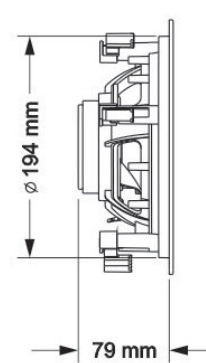

LINHA K6

SOFISTICAÇÃO NA MEDIDA DO SEU PROJETO

800W MAX (PAR)
400W RMS (PAR)

BLACK | WHITE

Caixa acústica 2 vias - woofer 6.5" de alto desempenho, tweeter imã de neodímio, bobina de 1" e diafragma de PEI. Resistente à água grau IP-44. Conectores revestidos a ouro. Desenho exclusivo para alta potência e resposta em baixas frequências. Gabinete injetado em PP de alta resistência. Tela em alumínio anti-manchas. Suporte para parede removível. Uso em ambientes internos e externos.

ENCONTRE AS MEDIDAS DAS **ARANDELAS** AQUI

MODELOS: **C6C** E **C6F**

C6C0-50W
C6C0-50W

C6FR-50W
C6CR-50W

C6C0-80W

C6CR-80W

C6C0-120W

C6CR-120W

Medida de corte
Ø200mm

Medida de corte
Ø204mm

MODELO: **CK6**

Medida de corte
Ø194mm

KAZ

 @kazaudioficial

kazaudio.com.br

Conforme Lei Federal nº 11.291/06, informamos que a exposição a ruídos superiores a 85 decibéis pode causar danos ao sistema auditivo. A KAZ não se responsabiliza pelo uso inadequado dos seus produtos.