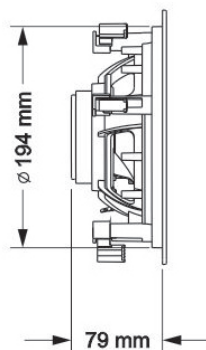

LINHA K6

SOFISTICAÇÃO NA MEDIDA DO SEU PROJETO

800W MAX (PAR)
400W RMS (PAR)

BLACK | WHITE

Caixa acústica 2 vias - woofer 6.5" de alto desempenho, tweeter imã de neodímio, bobina de 1" e diafragma de PEI. Resistente à água grau IP-44. Conectores revestidos a ouro. Desenho exclusivo para alta potência e resposta em baixas frequências. Gabinete injetado em PP de alta resistência. Tela em alumínio anti-manchas. Suporte para parede removível. Uso em ambientes internos e externos.

ENCONTRE AS MEDIDAS DAS **ARANDELAS** AQUI

MODELOS: **C6C** E **C6F**

C6C0-50W
C6C0-50W

C6FR-50W
C6CR-50W

C6C0-80W

C6CR-80W

C6C0-120W

C6CR-120W

Medida de corte
Ø200mm

Medida de corte
Ø204mm

MODELO: **CK6**

Medida de corte
Ø194mm

KAZ

 @kazaudioficial

kazaudio.com.br

Conforme Lei Federal nº 11.291/06, informamos que a exposição a ruídos superiores a 85 decibéis pode causar danos ao sistema auditivo. A KAZ não se responsabiliza pelo uso inadequado dos seus produtos.