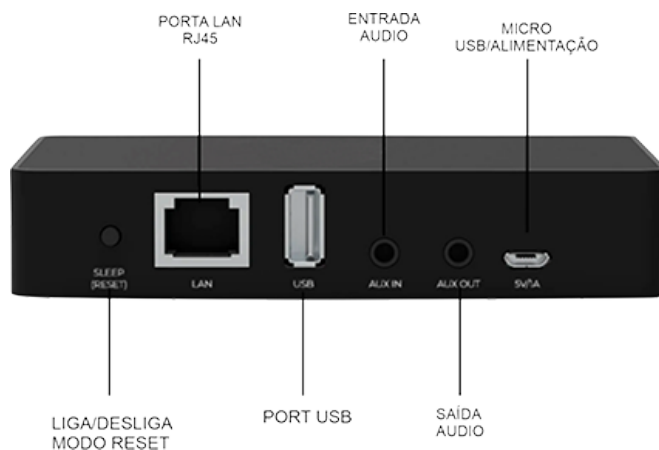

Conectividade:

Rede Wireless - IEEE802.11 b/g/n 2.4G

LAN 10/100M RJ45

Bluetooth 5.0

Host USB - Reproduz música via USB

Resposta de Frequência: 20Hz a 20KHz

Entrada Áudio: USB 2.0, Jack P2 3,5mm Analógico

Saída de Áudio: Jack P2 3,5mm Analógico

Formato de Áudio: MP3/AAC/AAC+/ALAC/

APE/WAV/FLAC

LINHA K5

SOFISTICAÇÃO NA MEDIDA DO SEU PROJETO

600W MAX (PAR)
300W RMS (PAR)

BLACK | WHITE

Caixa acústica 2 vias - Woofer 5.25" de alto desempenho, tweeter imã de neodímio, bobina de 3/4" e diafragma de PEI. Resistente à água - grau IP-44. Conectores revestidos a ouro. Desenho exclusivo para alta potência e resposta em baixas frequências. Gabinete injetado em PP de alta resistência. Tela em alumínio anti-manchas. Suporte para parede removível. Uso em ambientes internos e externos.