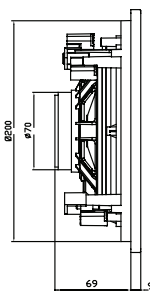

LINHA K6

SOFISTICAÇÃO NA MEDIDA DO SEU PROJETO

800W MAX (PAR)
400W RMS (PAR)

BLACK | WHITE

Caixa acústica 2 vias - woofer 6.5" de alto desempenho, tweeter imã de neodímio, bobina de 1" e diafragma de PEI. Resistente à água grau IP-44. Conectores revestidos a ouro. Desenho exclusivo para alta potência e resposta em baixas frequências. Gabinete injetado em PP de alta resistência. Tela em alumínio anti-manchas. Suporte para parede removível. Uso em ambientes internos e externos.

ENCONTRE AS MEDIDAS DAS **ARANDELAS** AQUI

MODELOS: **C6C** E **C6F**

C6C0-50W
C6C0-50W

C6FR-50W
C6CR-50W

C6C0-80W

C6CR-80W

C6C0-120W

C6CR-120W