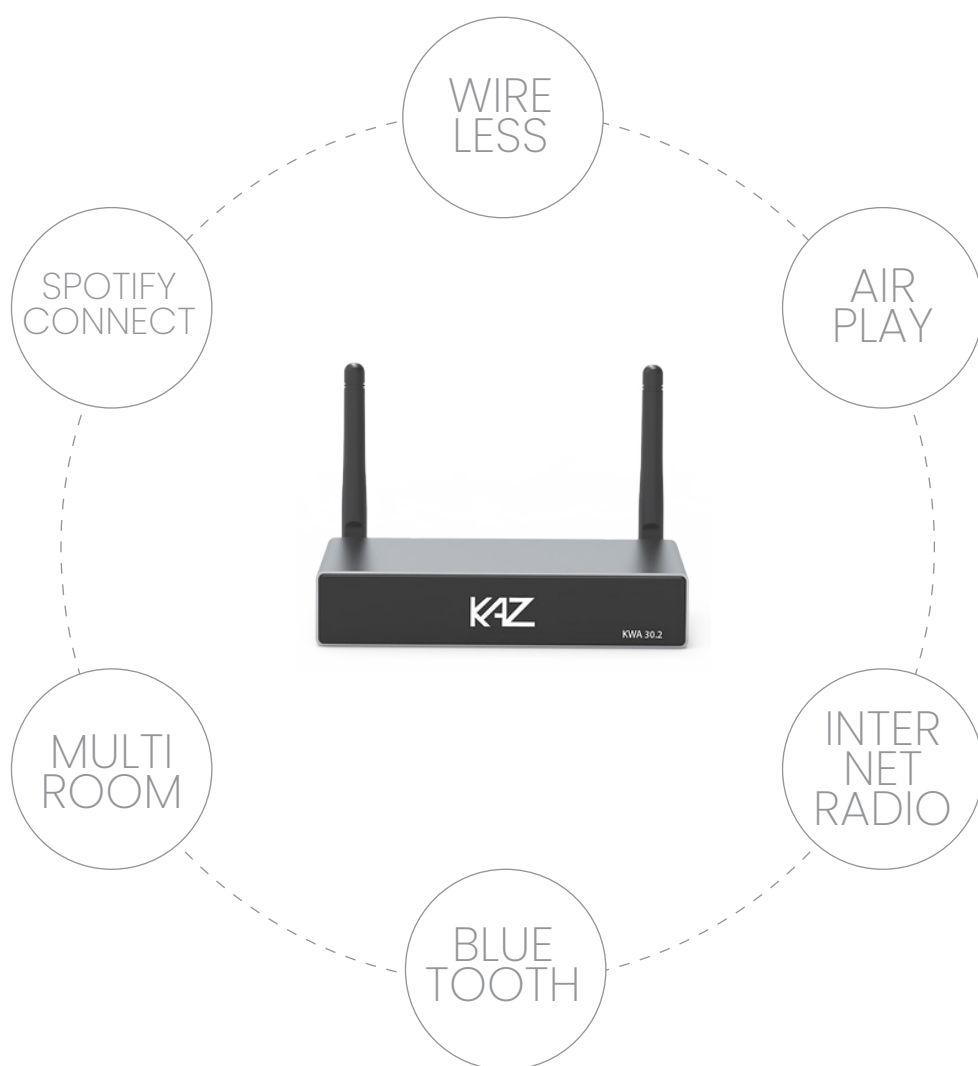

A KAZ inova o mercado com seus amplificadores e receptores STREAMING, que se conectam com as melhores plataformas de música. Se o seu ambiente precisa de uma sonorização completa e sofisticada, nossos amplificadores e receptores KW trabalham junto com as arandelas ou caixas acústicas de sua escolha. E tenha todo o controle na palma da sua mão.