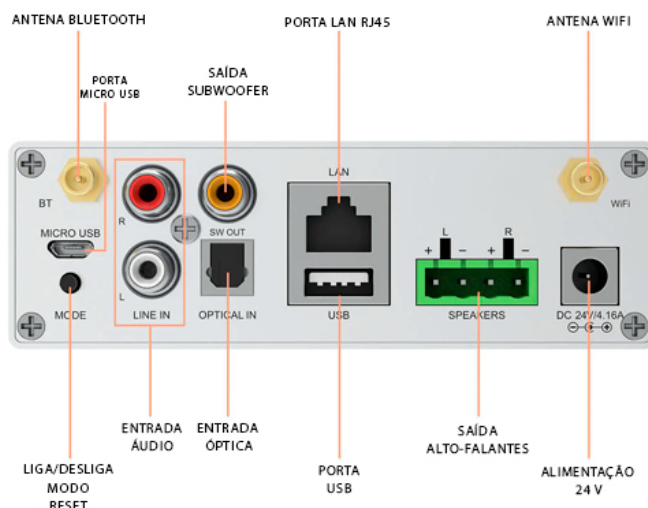

Conectividade:

Rede Wireless - IEEE802.11 b/g/n 2.4G

LAN 10/100M RJ45

Bluetooth 5.0

Host USB - Reproduz música via USB

Micro USB - Conexão com PC

Resposta de Frequência: 20Hz a 20KHz

Entrada Áudio: USB 2.0, RCA Analógica e Digital SPDIF Óptica

Saída de Áudio: Alto-falante

Potência de Saída: 2x 60W @ 4 ohms
2x 35W @ 8 ohms

Impedância de Saída: 4 - 8 ohms

Formato de Áudio: MP3/AAC/AAC+/ALAC/APE/WAV/FLAC